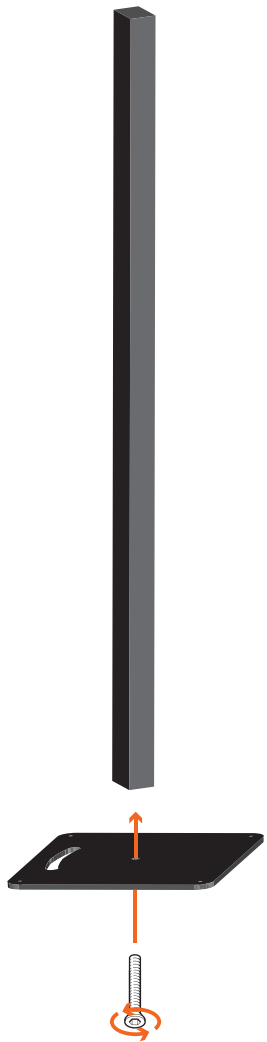

Samlevejledning til:
Dispenser til håndsprit - gulvmodel i aluminium - automatisk dispenser

Manual

Automatisk dispenser

PAPKRÜS.DK

1

2

3