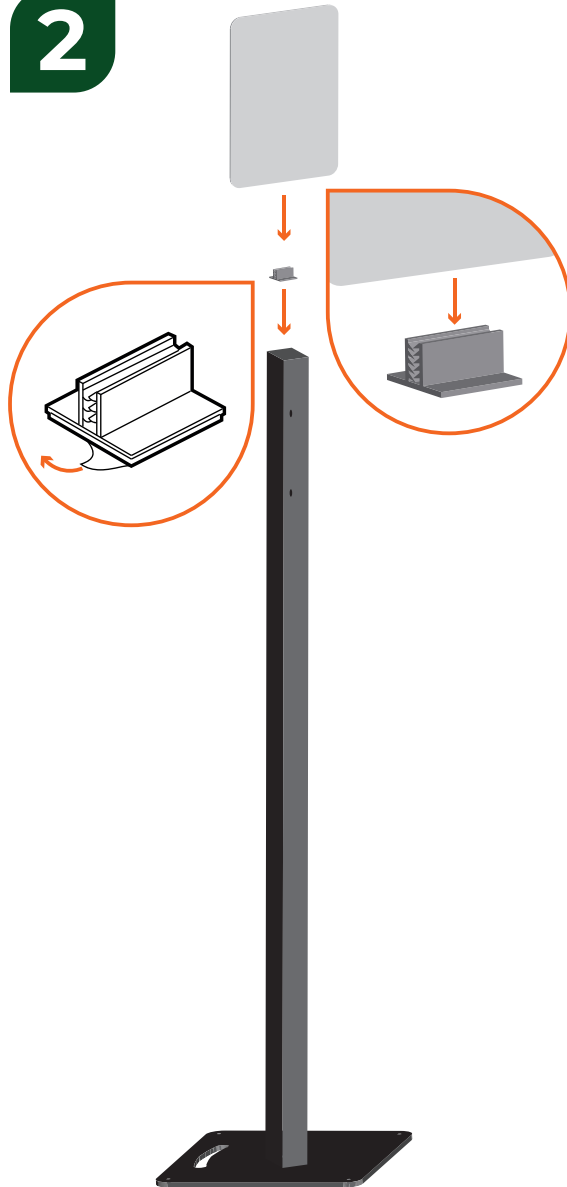

Samlevejledning til:
Dispenser til håndsprit - gulvmodel i aluminium - automatisk dispenser

Manual

Automatisk dispenser

PAPKRÜS.DK

1

2

3