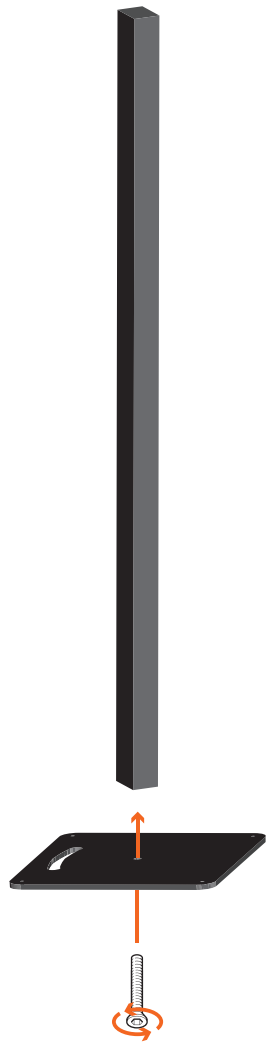

Samlevejledning til:  
**Dispenser til håndsprit - gulvmodel i aluminium - albue dispenser**

# Manual

Albue dispenser

PAPKRÜS.DK

1

2

3