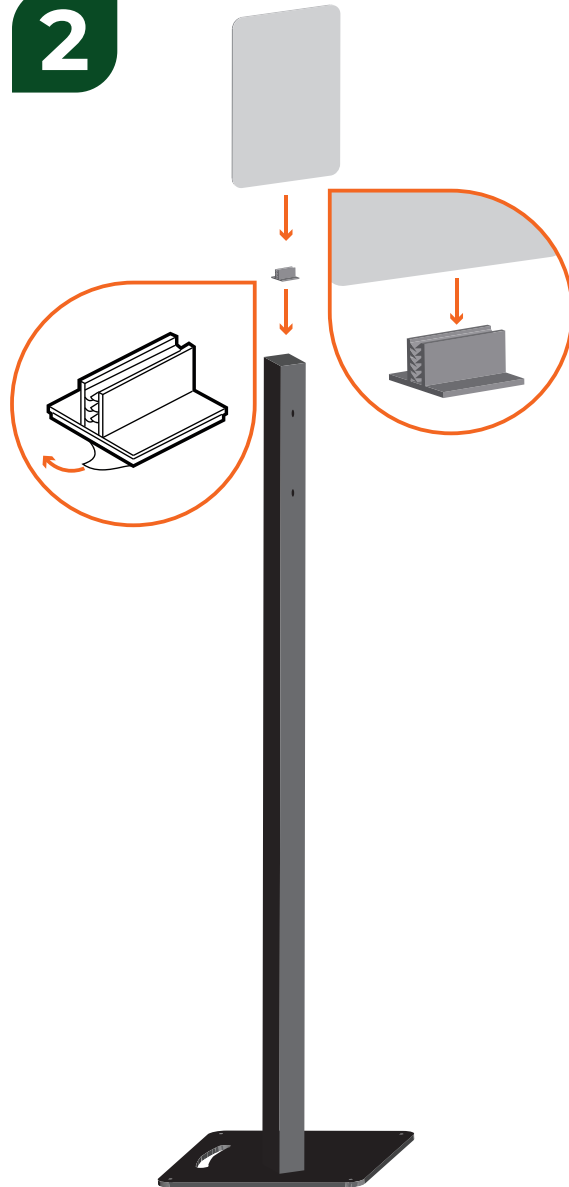

Manual

Albue dispenser

PAPKRÜS.DK

1

2

3